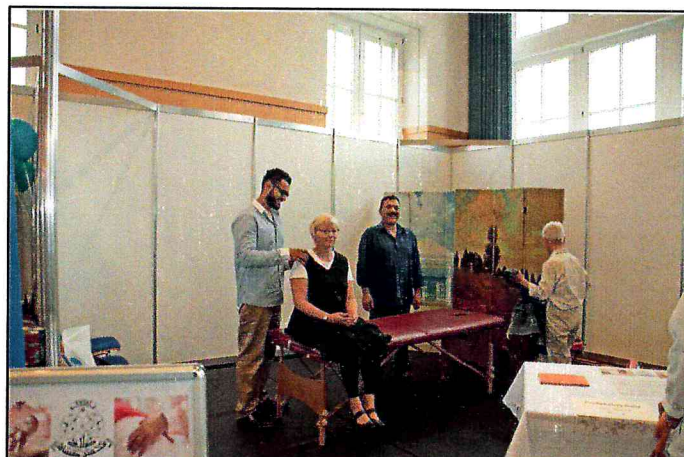

Leistungsschau Uecker-Randow e.V.*17309 Pasewalk*Haußmannstraße 85

Arabische Naturheilmassage
Kishaf GbR
Herrn Kishaf
Neustrelitzer Str. 48

17033 Neubrandenburg

Ihr Zeichen, Ihre Nachricht:

Unser Zeichen:

Datum:

-um

10.12.2014

Sehr geehrter Herr Kishaf,

der Leistungsschau Uecker-Randow e. V. und die Stadt Pasewalk bedanken sich bei allen Ausstellern der Leistungsschau 2014.

Dank Ihres Know-hows und Ihrer Professionalität sowie der Qualität Ihrer Stände durften wir gemeinsam eine gelungene Leistungsschau 2014 erleben. Vielen Dank, denn ohne die vielen kreativen Aussteller wäre die Leistungsschau nicht das, was sie ist! Wir hoffen dass es auch Ihnen gefallen hat und sich die investierte Zeit für Sie rentiert hat und Sie viele interessante Gespräche führen konnten. Wir würden uns freuen, Sie im nächsten Jahr wieder als Aussteller begrüßen zu dürfen.

Und bekanntlich ist ja: Nach der Leistungsschau ist vor der Leistungsschau!

Gerne können Sie sich schon jetzt per Mail an pressestelle@pasewalk.de für die Leistungsschau 2015 anmelden.

Der Vertrag für 2015 wird voraussichtlich ab März online sein.

Bitte beachten Sie: Aus organisatorischen Gründen findet die Leistungsschau im nächsten Jahr vom **11. - 13.09.2015** statt.